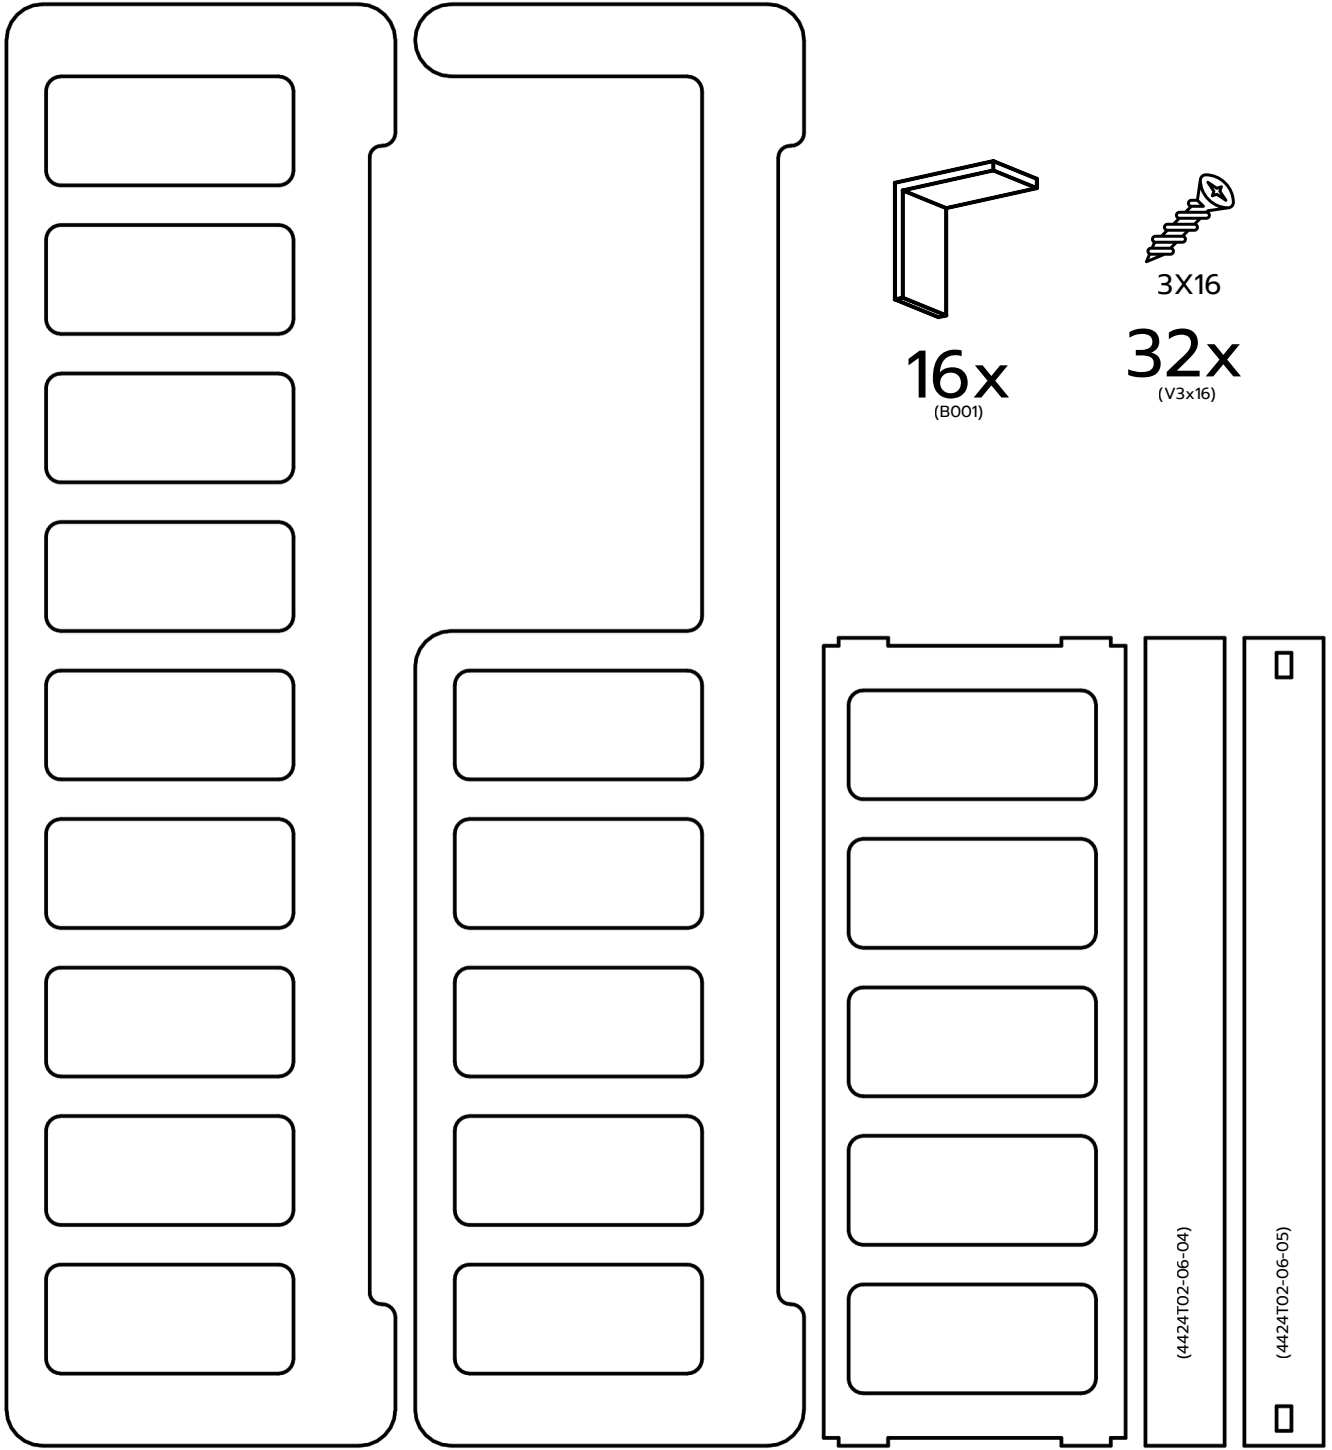

Çocuk/Bebek Yatađı

4424T02-06

Ürün Linki [↗](#)

1x

(4424T02-06-01)

1x

(4424T02-06-02)

2x